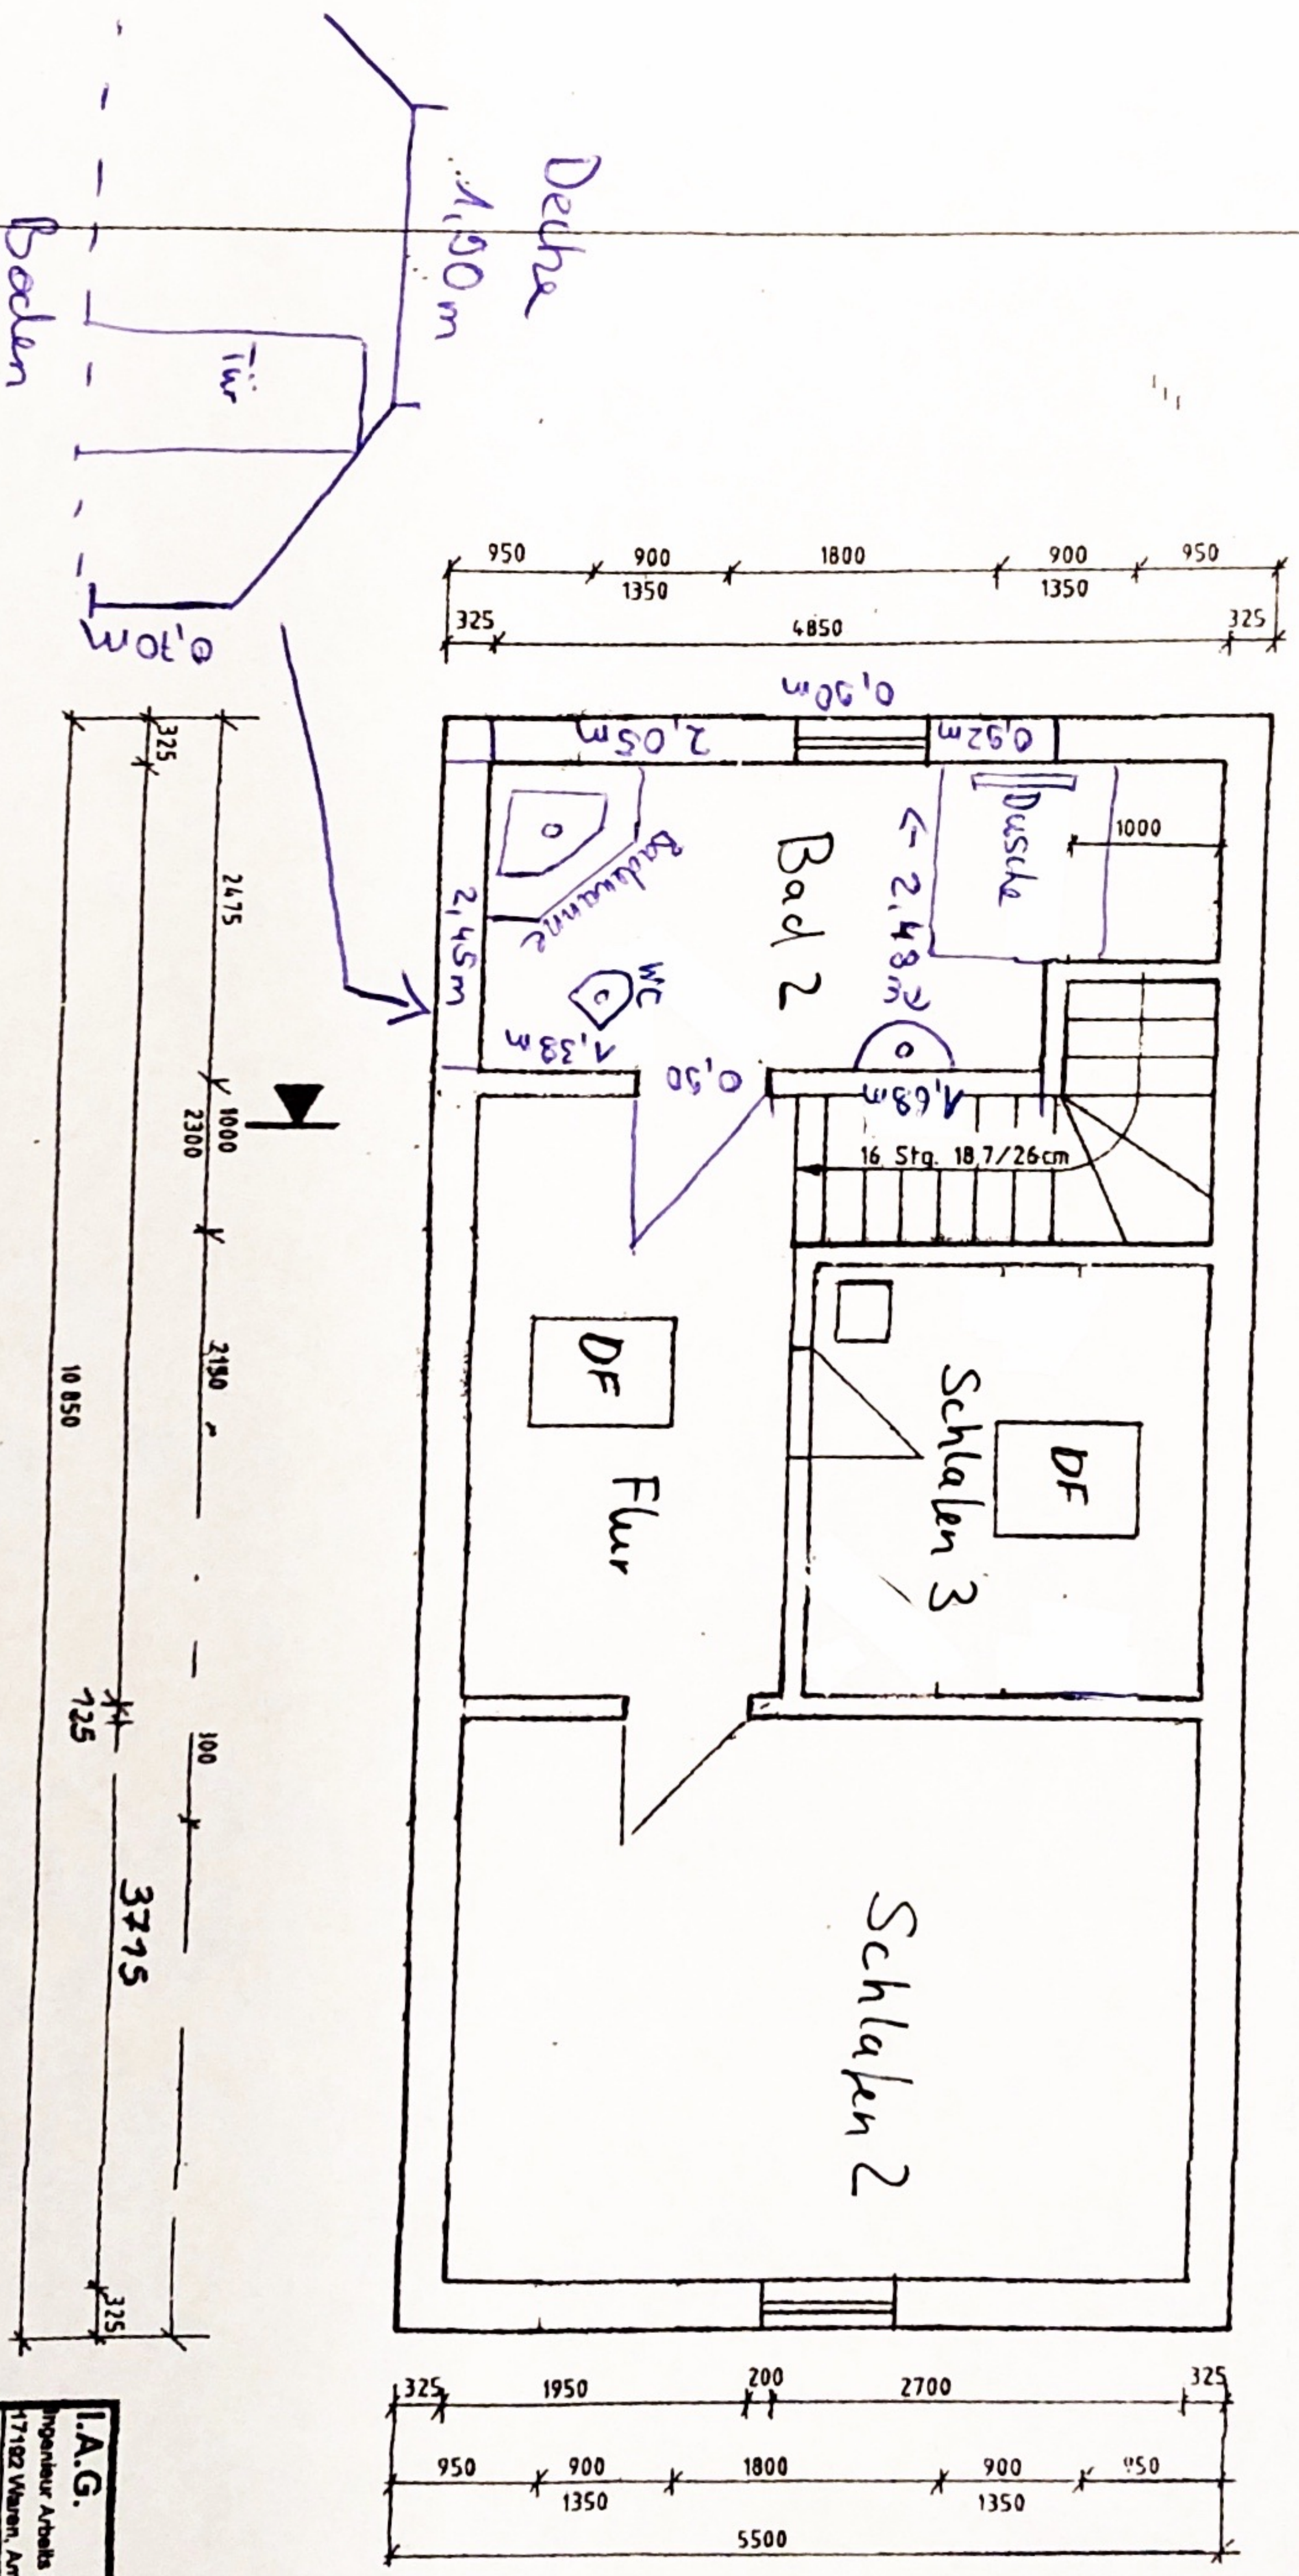

Ferienhaus "Altes Apfelbäum"

Erdgeschoss

12 Gesch. aus dem Land der Untere Bundesrichtungs...

I.A.G.
 Ingenieur Arbeits Gemeinschaft GmbH
 17182 Waren, Am Alten Bahndamm 14, Tel. 03991/731736 Fax 731737

Vorbau:
 Errichtung eines Nebengebäudes
 Semblin, Dorfstraße 1
 Fam. Puls

Planungsphase:
 Genehmigungsplanung
 Blatt-Nr.: 3

Darstellung:
 Planung
 Grundriss Erdgeschoss

Tag	Name
Mar 94	Schäfer
Mar 94	Mehlh

Ferienhaus "Altes Apfelbäum"

oben

12 Gaschorn
des Landkreises Müritzer
Unter den Eichen 1500011